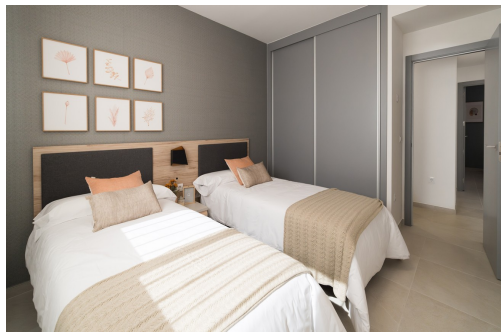

Belangrijke kenmerken

- Slaapkamers: 3
- Gebouwd: 187m²
- Energieklasse: In behandeling
- Badkamers: 2
- Perceel: 97m²