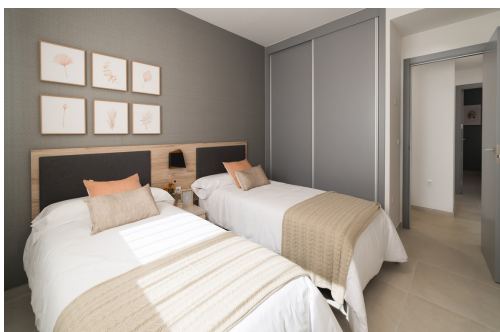

Klíčové vlastnosti

■ Ložnice: 3

■ Postaveno: 187m²

■ Energetické hodnocení: V procesu

■ Koupelny: 2

■ Pozemek: 97m²