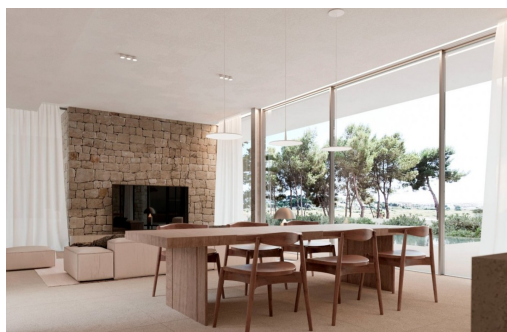

VILLA DE LUXE DE NOUVELLE CONSTRUCTION À MORAIRA ☐☐ Nouvelle construction Villa de luxe avec les meilleures qualités, et donnant sur la mer, sur un terrain de 1046 m² avec deux accès piétons et véhicules, l'un à travers la zone commune de l'urbanisation. ☐ La villa est à distance de marche des belles plages et du centre de Moraira. ☐☐ Villa de luxe distribuée sur 3 étages : rez-de-chaussée avec un grand salon lumineux à côté de la cuisine ouverte avec îlot de cuisine, une toilette invités, et une chambre avec salle de bains en suite. A l'extérieur de cet étage se trouve la piscine à débordement, avec une grande terrasse et un espace barbecue. ☐☐ A l'étage supérieur, nous trouvons 3 chambres spacieuses avec leur salle de bain en suite, et leur propre balcon où vous pourrez profiter des belles vues offertes par cette villa. A l'extérieur de cet étage se trouve le garage. Enfin, le sous-sol, nous tro...

Principales caractéristiques

- Chambres: 4
- Construit: 544m²
- Énergie: A
- Nbr. Sdb: 4
- Terrain: 1.046m²

Les caractéristiques

- Air Conditioning: Pre-Installed
- Beach: 1200 Meters
- Double Bedrooms: 4
- Location: Coastal, Mountain
- Near Trees
- Parking - Space
- Solarium: Yes
- Terrace: 142 Msq.
- BBQ
- Cour
- Gated
- Near Schools
- Number of Parking Spaces: 2
- Private Pool
- Storage / Trastero
- Toilet: 1