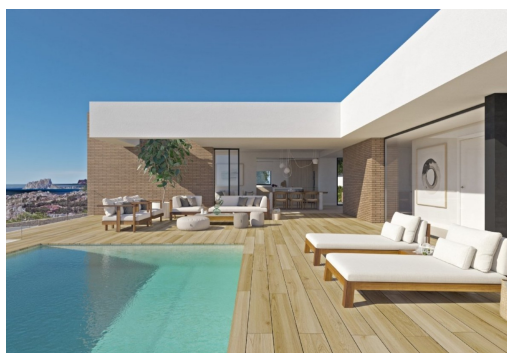

REF: SP-14137

Nybygg · Villa · Benitachell

3 SOVEROM

4 BAD

615M²

951M²

JA

B