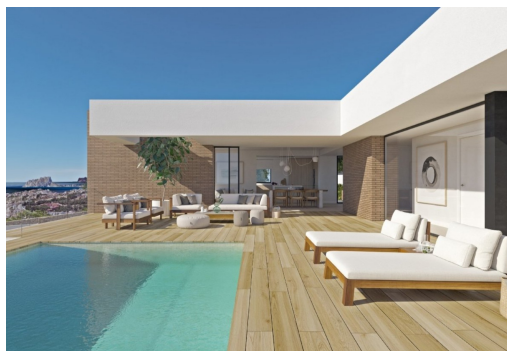

REF: SP-14137

Nieuwbouw · Villa · Benitachell

3 SLAAPKAMERS

4 BADKAMERS

615M²

951M²

JA

B