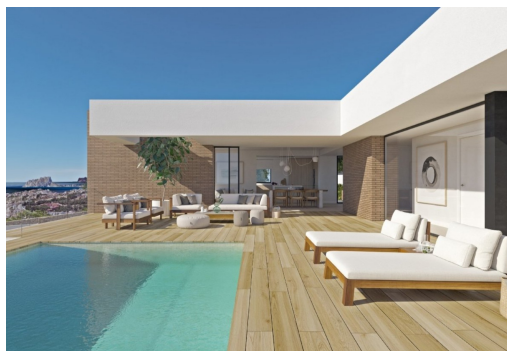

RÉF: SP-14137

Nouvelle construction · Villa · Benitachell

3 CHAMBRES

4 NBR. SDB

615M²

951M²

OUI

B