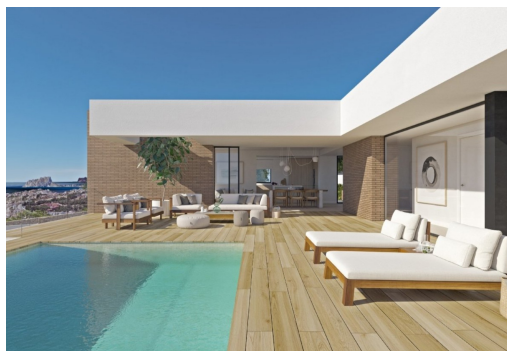

REF: SP-14137

Nueva construcción · Chalet · Benitachell

3 HABITACIONES

4 BAÑOS

615M²

951M²

SÍ

B