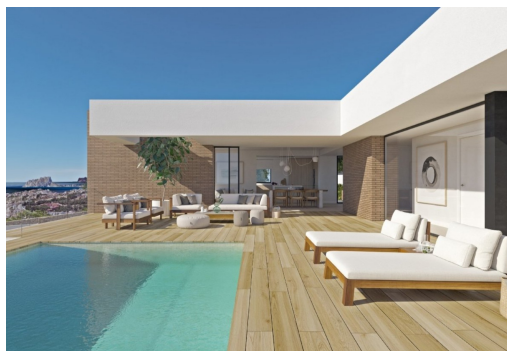

REF: SP-14137

Novostavba · Villa · Benitachell

3 LOŽNICE

4 KOUPELNY

615M²

951M²

ANO

B