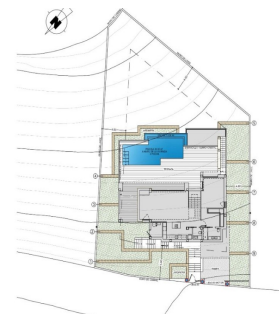

REF: SP-26886

Nybygg · Villa · Benitachell

3 SOVEROM

4 BAD

181M²

824M²

JA

B

NYBYGGET VILLA MED HAVUTSIKT I CUMBRE DEL SOL Nybygget luksusvilla med privat basseng og havutsikt i Residential Resort Cumbre del Sol, i Benitachell, på Costa Blanca nord, mellom Alicante og Valencia by. Et moderne design og en elegant og lys layout er nøkkelen til denne villaen med 3 soverom, alle med eget bad, og hovedsoverommet har også et stort omklingsrom. Første etasje på denne eiendommen lar oss utvide den til 4 soverom. Hovedetasjen er preget av rom med åpen planløsning, hvor kjøkken og stue/spisestue er slått sammen og åpner ut mot hovedterrassen med et vakkert privat evighetsbasseng og verandaen. Dens utforming og design er skapt for å få mest mulig ut av havutsikten, både fra soverommene og fra stuen/spisestuen. Samtidig er det lagt spesiell vekt på personvernet, med en vertikal vegg som ikke bare gir privatliv til hovedterrassen, men som også fremstår som et dekorativt element.&#...

Nøkkelegenskaper

■ Soverom: 3

■ Boareal: 181m²

■ Energisertifikat: B

■ Bad: 4

■ Tomt: 824m²

Kjennetegn

■ Air Conditioning: Pre-Installed

■ Gated

■ Location: Coastal, Mountain

■ Near Trees

■ Parking - Space

■ Storage / Trastero

■ Useable Build Space: 144 Msq.