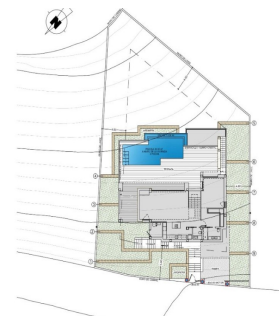

RÉF: SP-26886

Nouvelle construction · Villa · Benitachell

3 CHAMBRES

4 NBR. SDB

181M<sup>2</sup>

824M<sup>2</sup>

OUI

B

VILLA DE NOUVELLE CONSTRUCTION AVEC VUE SUR LA MER À CUMBRE DEL SOL. Nouvelle villa de luxe avec piscine privée et vue sur la mer dans le complexe résidentiel Cumbre del Sol, à Benitachell, sur la Costa Blanca Nord, entre Alicante et Valence. Un design moderne et une disposition élégante et lumineuse sont les clés de cette villa avec 3 chambres, toutes avec des salles de bains en-suite, avec la chambre principale ayant également un grand dressing. Le rez-de-chaussée de cette propriété nous permet de l'étendre à 4 chambres. L'étage principal est caractérisé par des espaces ouverts, où la cuisine et le salon-salle à manger sont réunis et s'ouvrent sur la terrasse principale avec une belle piscine privée à débordement et le porche. Sa disposition et sa conception ont été conçues pour tirer le meilleur parti des vues sur la mer, tant depuis les chambres que depuis le salon-salle à manger. E...

## Principales caractéristiques

- Chambres: 3
- Construit: 181m<sup>2</sup>
- Énergie: B
- Nbr. Sdb: 4
- Terrain: 824m<sup>2</sup>

## Les caractéristiques

- Air Conditioning: Pre-Installed
- Cour
- Gated
- Near Schools
- Number of Parking Spaces: 1
- Private Pool
- Terrace: 123 Msq.
- Views: Sea
- Beach: 1000 Meters
- Double Bedrooms: 3
- Location: Coastal, Mountain
- Near Trees
- Parking - Space
- Storage / Trastero
- Useable Build Space: 144 Msq.