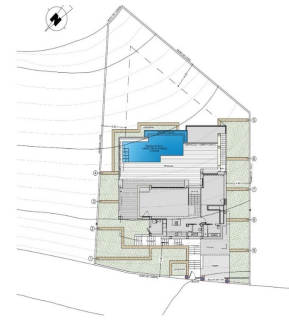

REF: SP-26886

Nueva construcción · Chalet · Benitachell

3 HABITACIONES

4 BAÑOS

181M²

824M²

SÍ

B

VILLA DE OBRA NUEVA CON VISTAS AL MAR EN CUMBRE DEL SOL Villa de lujo de obra nueva con piscina privada y vistas al mar en el Residencial Cumbre del Sol, en Benitachell, en la Costa Blanca Norte, entre Alicante y Valencia ciudad. Un diseño moderno y una distribución elegante y luminosa son las claves de esta villa de 3 dormitorios, todos con baño en suite, contando el dormitorio principal además con un amplio vestidor. La planta baja de esta vivienda permite ampliarla a 4 dormitorios. La planta principal se caracteriza por espacios diáfanos, donde la cocina y el salón-comedor están unidos y se abren a la terraza principal con una preciosa piscina infinita privada y al porche. Su distribución y diseño han sido concebidos para aprovechar al máximo las vistas al mar, tanto desde los dormitorios como desde el salón-comedor. Al mismo tiempo, se ha prestado especial atención a la privacidad, incorporando ...

Información clave

- Habitaciones: 3
- Baños: 4
- Construidos: 181m²
- Parcela: 824m²
- Calificación energética: B

Características

- Air Conditioning: Pre-Installed
- Beach: 1000 Meters
- Double Bedrooms: 3
- Gated
- Jardin
- Location: Coastal, Mountain
- Near Schools
- Near Trees
- Number of Parking Spaces: 1
- Parking - Space
- Private Pool
- Storage / Trastero
- Terrace: 123 Msq.
- Useable Build Space: 144 Msq.
- Views: Sea