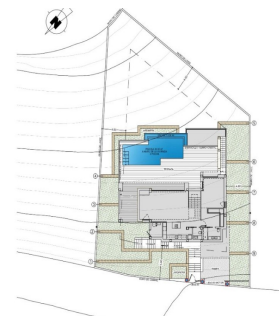

REF: SP-26886

New Build · Villa · Benitachell

3 SCHLAFZIMMER

4 BADEZIMMER

181M²

824M²

JA

B

NEUBAU VILLA MIT MEERBLICK IN CUMBRE DEL SOL – Neubau Luxusvilla mit privatem Pool und Meerblick in der Wohnanlage Cumbre del Sol, in Benitachell, an der Costa Blanca Nord, zwischen Alicante und Valencia Stadt. – Ein modernes Design und ein elegantes und helles Layout sind die Schlüssel zu dieser Villa mit 3 Schlafzimmern, alle mit eigenem Bad, wobei das Hauptschlafzimmer auch über ein großes Ankleidezimmer verfügt. Das Erdgeschoss dieser Immobilie ermöglicht es uns, es auf 4 Schlafzimmer zu erweitern. – Das Hauptgeschoss zeichnet sich durch offene Räume aus, in denen die Küche und das Wohn-Esszimmer miteinander verbunden sind und sich zur Hauptterrasse mit einem schönen privaten Infinity-Pool und der Veranda öffnen. – Die Aufteilung und das Design wurden so konzipiert, dass der Meerblick sowohl von den Schlafzimmern als auch vom Wohn- und Esszimmer aus optimal genutzt werden kann. Gleichzeitig wurde ein beson...

Hauptmerkmale

- Schlafzimmer: 3
- Gebaute Fläche: 181m²
- Energiebewertung: B
- Badezimmer: 4
- Grundstück: 824m²

Charakteristik

- Air Conditioning: Pre-Installed
- Double Bedrooms: 3
- Gated
- Near Schools
- Number of Parking Spaces: 1
- Private Pool
- Terrace: 123 Msq.
- Views: Sea
- Beach: 1000 Meters
- Garden
- Location: Coastal, Mountain
- Near Trees
- Parking - Space
- Storage / Trastero
- Useable Build Space: 144 Msq.