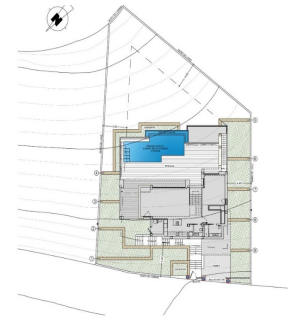

NOVOSTAVBA VILY S VÝHLEDEM NA MOŘE V CUMBRE DEL SOL – Novostavba luxusní vily s vlastním bazénem a výhledem na moře v rezidenčním resortu Cumbre del Sol, v Benitachellu, na severním pobřeží Costa Blanca, mezi Alicante a Valencií. Moderní design a elegantní a světlé uspořádání jsou klíčem k této vile se 3 ložnicemi, všechny s vlastní koupelnou, přičemž hlavní ložnice má také velkou šatnu. Přízemí této nemovitosti nám umožňuje její rozšíření na 4 ložnice. Hlavní patro se vyznačuje otevřenými prostory, kde jsou kuchyně a obývací pokoj s jídelnou spojeny dohromady a otevřeny na hlavní terasu s krásným soukromým nekonečným bazénem a verandou. Její uspořádání a design byly koncipovány tak, aby se co nejvíce využil výhled na moře, a to jak z ložnic, tak z obývacího pokoje s jídelnou. Zároveň byla věnována zvláštní pozornost soukro...

Klíčové vlastnosti

- Ložnice: 3
- Postaveno: 181m²
- Energetické hodnocení: B
- Koupelny: 4
- Pozemek: 824m²

Vlastnosti

- Air Conditioning: Pre-Installed
- Double Bedrooms: 3
- Gated
- Near Schools
- Number of Parking Spaces: 1
- Private Pool
- Terrace: 123 Msq.
- Views: Sea
- Beach: 1000 Meters
- Garden
- Location: Coastal, Mountain
- Near Trees
- Parking - Space
- Storage / Trastero
- Useable Build Space: 144 Msq.