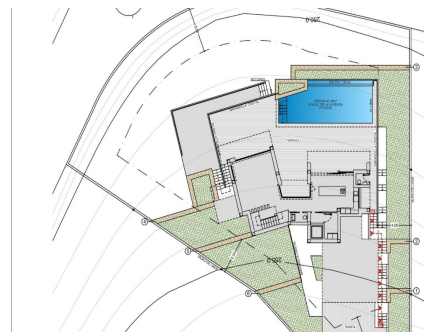

REF: SP-46400

Nowo zbudowane · Willa · Benitachell

3 SYPIALNIE

4 ŁAZIENKI

222M²

1.149M²

TAK

B

RYNEK PIERWOTNY LUKSUSOWA WILLA W CUMBRE DEL SOL W samym sercu dzielnicy mieszkalnej Cumbre del Sol znajduje się ta luksusowa willa z prywatnym basenem. Nowoczesny projekt willi New Build łączy w elegancki i funkcjonalny sposób nowoczesną i śródziemnomorską architekturę. Na elewacji, charakteryzującej się dużymi geometrycznymi kształtami opartymi na ukośnych liniach, dominuje kolor biały, a zastosowanie naturalnego kamienia pozwala wtopić się w otoczenie. Ogromny ogród w stylu śródziemnomorskim, zwieńczony basenem z efektem nieskończoności, który wtapia się w błękit morza, w połączeniu z łagodnym klimatem północnego wybrzeża Costa Blanca, zachęca do spędzania długich dni na świeżym powietrzu prawie przez cały rok. Jego lokalizacja pozwoli ci cieszyć się spokojnym i komfortowym otoczeniem. Willa jest rozmieszczona na 3 piętrach. Dostęp do willi na najwyższym piętrze, ...

key features

- Sypialnie: 3
- Łazienki: 4
- Powierzchnia: 222m²
- Działka: 1.149m²
- Ocena energetyczna: B

Szczegóły oferty

- Air Conditioning: Pre-Installed
- Beach: 1000 Meters
- Double Bedrooms: 3
- Elevator/Lift
- Gated
- Location: Coastal, Urbanisation
- Near Commercial Center
- Near Schools
- Number of Parking Spaces: 2
- Ogród
- Parking - Space
- Private Pool
- Terrace: 299 Msq.
- Under-Build / Basement
- Useable Build Space: 177 Msq.
- Views: Sea