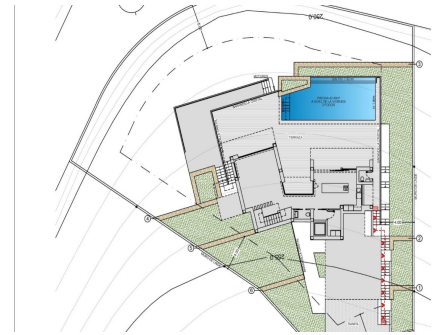

NYBYGD LUKSUSVILLA I CUMBRE DEL SOL I hjertet av boligområdet Cumbre del Sol ligger denne luksuriøse villaen med privat basseng. Den nybyggede, moderne villaen kombinerer moderne og middelhavsarkitektur på en elegant og funksjonell måte. På fasaden, som er preget av store geometriske former basert på diagonale linjer, dominerer fargen hvit, og bruken av naturstein gjør at den smelter sammen med omgivelsene. Den enorme hagen i middelhavsstil, kronet med et evighetsbasseng som går i ett med det blå havet, og det milde klimaet på den nordlige Costa Blanca innbyr til lange dager i det fri nesten hele året. Beliggenheten gjør at du kan nyte fredelige og komfortable omgivelser. Villaen er fordelt over 3 etasjer. Du får tilgang til villaen i toppetasjen, med overbygd parkering for to biler og en heis som forbinder hele huset. I denne etasjen ligger "nattavdelingen", som består av to soverom, en ...

## Kjennetegn

- Air Conditioning: Pre-Installed
- Beach: 1000 Meters
- Double Bedrooms: 3
- Elevator/Lift
- Gated
- Hage
- Location: Coastal, Urbanisation
- Near Commercial Center
- Near Schools
- Number of Parking Spaces: 2
- Parking - Space
- Private Pool
- Terrace: 299 Msq.
- Under-Build / Basement
- Useable Build Space: 177 Msq.
- Views: Sea