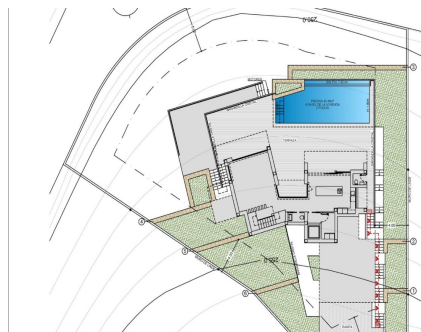

REF: SP-46400

Nieuwbouw · Villa · Benitachell

3 SLAAPKAMERS

4 BADKAMERS

222M²

1.149M²

JA

B

NIEUWBOUW LUXE VILLA IN CUMBRE DEL SOL In het hart van de urbanisatie Cumbre del Sol ligt deze luxe villa met privézwembad. Het New Build moderne villaontwerp combineert op een elegante en functionele manier moderne en mediterrane architectuur. Op de gevel, die wordt gekenmerkt door grote geometrische vormen op basis van diagonale lijnen, domineert de kleur wit en het gebruik van natuursteen zorgt ervoor dat het opgaat in de omgeving. De enorme tuin in mediterrane stijl, bekroond met een zwembad met oneindig effect dat opgaat in het blauw van de zee, in combinatie met het milde klimaat van de Costa Blanca Noord, nodigt je uit om bijna het hele jaar door te genieten van lange dagen in de frisse buitenlucht. Dankzij de ligging kun je genieten van een rustige en comfortabele omgeving. De villa is verdeeld over 3 verdiepingen. Je bereikt de villa via de bovenste verdieping, met een overdekte parkeerplaats voor twee...

Belangrijke kenmerken

- Slaapkamers: 3
- Gebouwd: 222m²
- Energieklasse: B
- Badkamers: 4
- Perceel: 1.149m²

Kenmerken

- Air Conditioning: Pre-Installed
- Double Bedrooms: 3
- Garden
- Location: Coastal, Urbanisation
- Near Schools
- Parking - Space
- Terrace: 299 Msq.
- Useable Build Space: 177 Msq.
- Beach: 1000 Meters
- Elevator/Lift
- Gated
- Near Commercial Center
- Number of Parking Spaces: 2
- Private Pool
- Under-Build / Basement
- Views: Sea