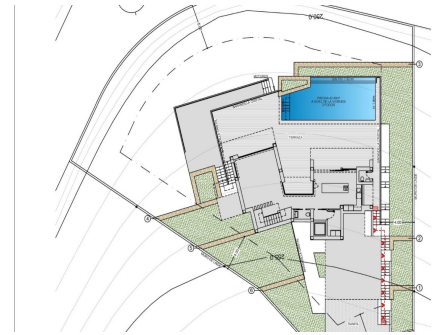

RÉF: SP-46400

Nouvelle construction · Villa · Benitachell

3 CHAMBRES

4 NBR. SDB

222M²

1.149M²

OUI

B

VILLA DE LUXE NOUVELLEMENT CONSTRuite À CUMBRE DEL SOL Au cœur du quartier résidentiel Cumbre del Sol, vous trouverez cette villa de luxe avec sa piscine privée. La conception de la villa moderne New Build combine de manière élégante et fonctionnelle l'architecture moderne et méditerranéenne. Sur la façade, caractérisée par de grandes formes géométriques basées sur des lignes diagonales, la couleur blanche domine et l'utilisation de pierres naturelles lui permet de se fondre dans son environnement. Son vaste jardin de style méditerranéen, couronné d'une piscine à débordement qui se fond dans le bleu de la mer, ajouté au climat doux du nord de la Costa Blanca, vous invite à profiter de longues journées en plein air presque tout au long de l'année. Son emplacement vous permettra de profiter d'un environnement paisible et confortable. La villa est répartie sur 3 étages. L'accès à la vil...

Principales caractéristiques

- Chambres: 3
- Construit: 222m²
- Énergie: B
- Nbr. Sdb: 4
- Terrain: 1.149m²

Les caractéristiques

- Air Conditioning: Pre-Installed
- Cour
- Elevator/Lift
- Location: Coastal, Urbanisation
- Near Schools
- Parking - Space
- Terrace: 299 Msq.
- Useable Build Space: 177 Msq.
- Beach: 1000 Meters
- Double Bedrooms: 3
- Gated
- Near Commercial Center
- Number of Parking Spaces: 2
- Private Pool
- Under-Build / Basement
- Views: Sea