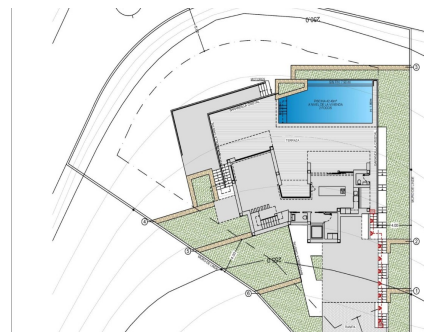

REF: SP-46400

Nueva construcción · Chalet · Benitachell

3 HABITACIONES

4 BAÑOS

222M²

1.149M²

SÍ

B

VILLA DE LUJO DE NUEVA CONSTRUCCIÓN EN CUMBRE DEL SOL En el corazón del Residencial Cumbre del Sol, se encuentra esta villa de lujo con piscina privada. El diseño de la villa de nueva construcción combina de forma elegante y funcional la arquitectura moderna y mediterránea. En la fachada, caracterizada por grandes formas geométricas a base de líneas diagonales, predomina el color blanco y el uso de la piedra natural le permite mimetizarse con su entorno. Su enorme jardín de estilo mediterráneo, coronado por una piscina de efecto infinito que se funde con el azul del mar, sumado al suave clima de la Costa Blanca Norte, invita a disfrutar de largas jornadas al aire libre durante casi todo el año. Su ubicación le permitirá disfrutar de un entorno tranquilo y confortable. La villa se distribuye en 3 plantas. Se accede a la villa por la planta superior, con aparcamiento cubierto para dos vehículos y un ...

Información clave

- Habitaciones: 3
- Baños: 4
- Construidos: 222m²
- Parcela: 1.149m²
- Calificación energética: B

Características

- Air Conditioning: Pre-Installed
- Beach: 1000 Meters
- Double Bedrooms: 3
- Elevator/Lift
- Gated
- Jardin
- Location: Coastal, Urbanisation
- Near Commercial Center
- Near Schools
- Number of Parking Spaces: 2
- Parking - Space
- Private Pool
- Terrace: 299 Msq.
- Under-Build / Basement
- Useable Build Space: 177 Msq.
- Views: Sea