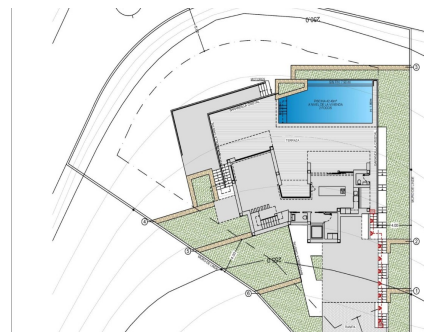

REF: SP-46400

New Build · Villa · Benitachell

3 SCHLAFZIMMER

4 BADEZIMMER

222M²

1.149M²

JA

B

NEU GEBAUTE LUXUSVILLA IN CUMBRE DEL SOL Im Herzen der Wohnanlage Cumbre del Sol befindet sich diese Luxusvilla mit eigenem Pool. New Build moderne Villa Design kombiniert in einer eleganten und funktionalen Weise, moderne und mediterrane Architektur. An der Fassade, die sich durch große geometrische Formen auf der Grundlage diagonaler Linien auszeichnet, dominiert die Farbe Weiß, und die Verwendung von Naturstein lässt sie mit ihrer Umgebung verschmelzen. Der riesige Garten im mediterranen Stil, der von einem Infinity-Pool gekrönt wird, der mit dem Blau des Meeres verschmilzt, lädt zusammen mit dem milden Klima der nördlichen Costa Blanca dazu ein, fast das ganze Jahr über lange Tage an der frischen Luft zu verbringen. Die Lage erlaubt es Ihnen, eine ruhige und komfortable Umgebung zu genießen. Die Villa ist über 3 Etagen verteilt. Der Zugang zur Villa erfolgt über die oberste Etage mit einem überda...

Hauptmerkmale

- Schlafzimmer: 3
- Gebaute Fläche: 222m²
- Energiebewertung: B
- Badezimmer: 4
- Grundstück: 1.149m²

Charakteristik

- Air Conditioning: Pre-Installed
- Double Bedrooms: 3
- Garden
- Location: Coastal, Urbanisation
- Near Schools
- Parking - Space
- Terrace: 299 Msq.
- Useable Build Space: 177 Msq.
- Beach: 1000 Meters
- Elevator/Lift
- Gated
- Near Commercial Center
- Number of Parking Spaces: 2
- Private Pool
- Under-Build / Basement
- Views: Sea