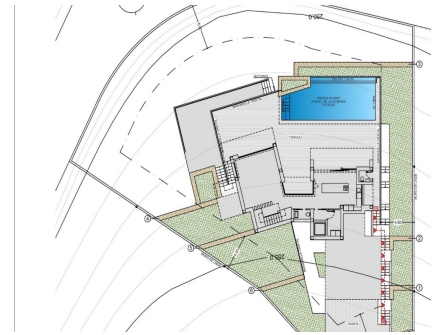

NOVOSTAVBA LUXUSNÍ VILY V CUMBRE DEL SOL V srdci rezidenční čtvrti Cumbre del Sol se nachází tato luxusní vila s vlastním bazénem. Novostavba moderní vily kombinuje elegantním a funkčním způsobem moderní a středomořskou architekturu. Na fasádě, která se vyznačuje velkými geometrickými tvary založenými na diagonálních liniích, dominuje bílá barva a použití přírodního kamene jí umožňuje splynout s okolím. Její obrovská zahrada ve středomořském stylu, korunovaná bazénem s nekonečným efektem, který splývá s modří moře, v kombinaci s mírným klimatem severního pobřeží Costa Blanca vybízí k tomu, abyste si téměř po celý rok užívali dlouhé dny na čerstvém vzduchu. Její poloha vám umožní vychutnat si klidné a příjemné prostředí. Vila je rozložena do 3 podlaží. Do vily se dostanete přes nejvyšší patro, kde je kryté parkoviště pro ...

Klíčové vlastnosti

- Ložnice: 3
- Postaveno: 222m²
- Energetické hodnocení: B
- Koupelny: 4
- Pozemek: 1.149m²

Vlastnosti

- Air Conditioning: Pre-Installed
- Double Bedrooms: 3
- Garden
- Location: Coastal, Urbanisation
- Near Schools
- Parking - Space
- Terrace: 299 Msq.
- Useable Build Space: 177 Msq.
- Beach: 1000 Meters
- Elevator/Lift
- Gated
- Near Commercial Center
- Number of Parking Spaces: 2
- Private Pool
- Under-Build / Basement
- Views: Sea