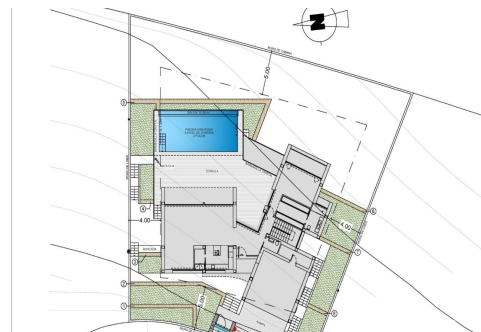

REF: SP-67718

Nowo zbudowane · Willa · Benitachell

3 SYPIALNIE

4 ŁAZIENKI

266M²

1.000M²

TAK

B

RYNEK PIERWOTNY LUKSUSOWA WILLA W CUMBRE DEL SOL Cumbre del Sol to miejsce, w którym można cieszyć się zarówno przyrodą, jak i słońcem i morzem. Ta luksusowa willa oferuje spokój i komfort, dzięki czemu właściciel może spokojnie odpocząć z niesamowitym widokiem na morze. Czy to może być Twój przyszły dom? Projekt willi Rynek Pierwotny łączy w stylowy i funkcjonalny sposób prawdziwie nowoczesną architekturę. Na elewacji, charakteryzującej się dużymi figurami geometrycznymi stworzonymi w oparciu o proste linie i kształt sześciątów, dominuje kolor biały, nadając willi elegancki i minimalistyczny design. Jego ogród, w 100% w stylu śródziemnomorskim, ma kamienne ściany, które pomagają zintegrować willę z otoczeniem. Część dzienna znajduje się na tym samym piętrze. Przestronna kuchnia z centralną wyspą i wyposażona w najlepsze markowe urządzenia elektryczne, duży salon i taras...

key features

- Sypialnie: 3
- Łazienki: 4
- Powierzchnia: 266m²
- Działka: 1.000m²
- Ocena energetyczna: B

Szczegóły oferty

- Air Conditioning: Pre-Installed
- Beach: 1000 Meters
- Double Bedrooms: 3
- Gated
- Location: Coastal, Urbanisation
- Near Commercial Center
- Near Schools
- Number of Parking Spaces: 2
- Ogród
- Parking - Space
- Private Pool
- Storage / Trastero
- Terrace: 152 Msq.
- Useable Build Space: 210 Msq.
- Views: Sea