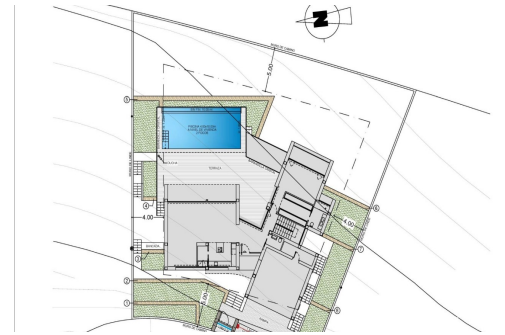

NYBYGD LUKSUSVILLA I CUMBRE DEL SOL Cumbre del Sol er et sted hvor du kan nyte både natur, sol og hav. Denne luksusvillaen tilbyr fred og komfort, slik at eieren kan slappe av i fred og ro med en utrolig havutsikt. Kan dette bli ditt fremtidige hjem? Den nybygde villaen kombinerer på en stilig og funksjonell måte en virkelig moderne arkitektur. På fasaden, som er preget av store geometriske figurer basert på rette linjer og kubeform, dominerer fargen hvit, noe som gir villaen en elegant og minimalistisk design. Den 100 % middelhavsinspirerte hagen har steinmurer som bidrar til å integrere villaen med omgivelsene. Stuen ligger i samme etasje. Et romslig kjøkken med en øy i midten og utstyrt med elektriske apparater av de beste merkene, en stor stue og en terrasse med fantastisk utsikt over Middelhavet. Stuen har en veldig varm og koselig design. Den består av et stort rom, som kan deles inn i to rom for...

Nøkkelegenskaper

- Soverom: 3
- Boareal: 266m²
- Energisertifikat: B
- Bad: 4
- Tomt: 1.000m²

Kjennetegn

- Air Conditioning: Pre-Installed
- Double Bedrooms: 3
- Hage
- Near Commercial Center
- Number of Parking Spaces: 2
- Private Pool
- Terrace: 152 Msq.
- Views: Sea
- Beach: 1000 Meters
- Gated
- Location: Coastal, Urbanisation
- Near Schools
- Parking - Space
- Storage / Trastero
- Useable Build Space: 210 Msq.