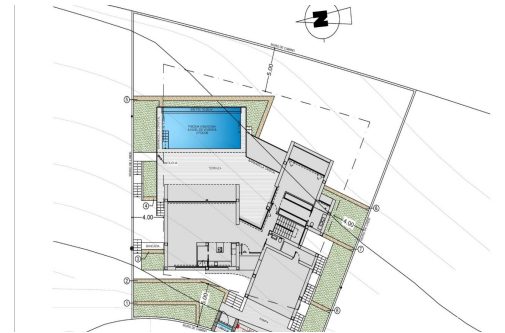

NIEUWBOUW LUXE VILLA IN CUMBRE DEL SOL Cumbre del Sol is een plek waar je zowel van de natuur als van de zon en de zee kunt genieten. Deze luxe villa biedt rust en comfort zodat de eigenaar in alle rust kan ontspannen met een ongelooflijk uitzicht op zee. Zou dit jouw toekomstige thuis kunnen zijn? New Build villa design combineert op een stijlvolle en functionele manier een echt moderne architectuur. Op de gevel, die wordt gekenmerkt door grote geometrische figuren op basis van rechte lijnen en de vorm van kubussen, domineert de kleur wit, waardoor de villa zowel een elegant als minimalistisch ontwerp heeft. De tuin, 100% mediterraan van stijl, heeft stenen muren die helpen om de villa te integreren met de omgeving. Het woongedeelte bevindt zich op dezelfde verdieping. Een ruime keuken met een centraal eiland en uitgerust met elektrische apparatuur van topmerken, een grote woonkamer en een terras met een prachtig uitzicht...

Belangrijke kenmerken

- Slaapkamers: 3
- Gebouwd: 266m²
- Energieklasse: B
- Badkamers: 4
- Perceel: 1.000m²

Kenmerken

- Air Conditioning: Pre-Installed
- Double Bedrooms: 3
- Gated
- Near Commercial Center
- Number of Parking Spaces: 2
- Private Pool
- Terrace: 152 Msq.
- Views: Sea
- Beach: 1000 Meters
- Garden
- Location: Coastal, Urbanisation
- Near Schools
- Parking - Space
- Storage / Trastero
- Useable Build Space: 210 Msq.