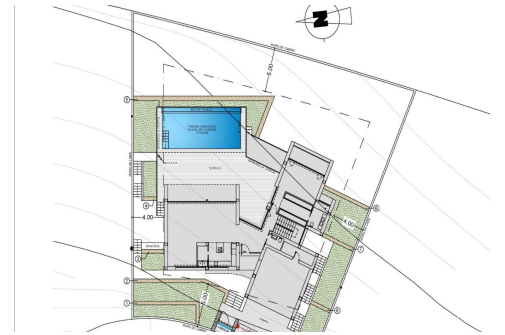

REF: SP-67718

Nueva construcción · Chalet · Benitachell

3 HABITACIONES

4 BAÑOS

266M²

1.000M²

SÍ

B

VILLA DE LUJO DE NUEVA CONSTRUCCIÓN EN CUMBRE DEL SOL Cumbre del Sol es un lugar donde se puede disfrutar tanto de la naturaleza como del sol y el mar. Este chalet de lujo ofrece tranquilidad y confort para que el propietario pueda relajarse tranquilamente con unas increíbles vistas al mar. ¿Podría ser este su futuro hogar? El diseño de la villa de nueva construcción combina de forma elegante y funcional una arquitectura verdaderamente moderna. En su fachada, caracterizada por grandes figuras geométricas creadas a base de líneas rectas y forma de cubos, domina el color blanco, que confiere a la villa un diseño elegante a la par que minimalista. Su jardín, de estilo 100% mediterráneo, cuenta con muros de piedra que ayudan a integrar la villa con su entorno. La zona de estar se encuentra en la misma planta. Una espaciosa cocina con isla central y equipada con electrodomésticos de primeras marcas, un gran saló...

Información clave

- Habitaciones: 3
- Construidos: 266m²
- Calificación energética: B
- Baños: 4
- Parcela: 1.000m²

Características

- Air Conditioning: Pre-Installed
- Double Bedrooms: 3
- Jardin
- Near Commercial Center
- Number of Parking Spaces: 2
- Private Pool
- Terrace: 152 Msq.
- Views: Sea
- Beach: 1000 Meters
- Gated
- Location: Coastal, Urbanisation
- Near Schools
- Parking - Space
- Storage / Trastero
- Useable Build Space: 210 Msq.