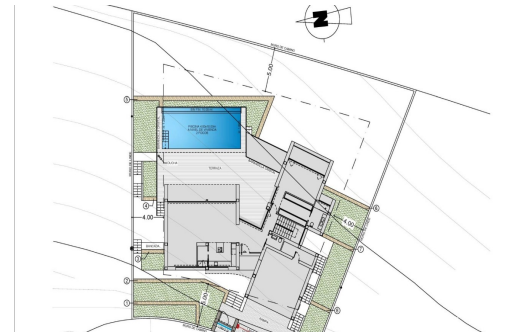

**NEU GEBAUTE LUXUSVILLA IN CUMBRE DEL SOL** Cumbre del Sol ist ein Ort, an dem Sie sowohl die Natur als auch die Sonne und das Meer genießen können. Diese Luxusvilla bietet Ruhe und Komfort, so dass der Eigentümer sich in aller Ruhe mit einem unglaublichen Meerblick entspannen kann. Könnte dies Ihr zukünftiges Zuhause sein? Das Design der New Build Villa kombiniert auf stilvolle und funktionale Weise eine wirklich moderne Architektur. An der Fassade, die sich durch große geometrische Figuren auszeichnet, die auf geraden Linien und der Form von Würfeln basieren, dominiert die Farbe Weiß, die der Villa ein elegantes, aber auch minimalistisches Design verleiht. Der Garten, der zu 100% im mediterranen Stil angelegt ist, hat Steinmauern, die dazu beitragen, die Villa mit ihrer Umgebung zu integrieren. Der Wohnbereich befindet sich auf der gleichen Etage. Eine geräumige Küche mit einer Insel in der Mitte und ausgestatt...

## Hauptmerkmale

- Schlafzimmer: 3
- Gebaute Fläche: 266m<sup>2</sup>
- Energiebewertung: B
- Badezimmer: 4
- Grundstück: 1.000m<sup>2</sup>

## Charakteristik

- Air Conditioning: Pre-Installed
- Double Bedrooms: 3
- Gated
- Near Commercial Center
- Number of Parking Spaces: 2
- Private Pool
- Terrace: 152 Msq.
- Views: Sea
- Beach: 1000 Meters
- Garden
- Location: Coastal, Urbanisation
- Near Schools
- Parking - Space
- Storage / Trastero
- Useable Build Space: 210 Msq.