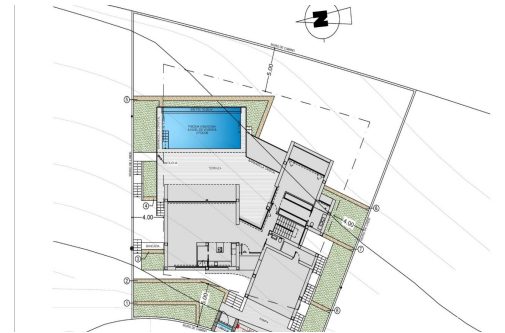

NOVOSTAVBA LUXUSNÍ VILA V CUMBRE DEL SOL Cumbre del Sol je místem, kde si můžete užívat jak přírodu, tak slunce a moře. Tato luxusní vila nabízí klid a pohodlí, takže majitel se může v klidu odpočívat s neuvěřitelným výhledem na moře. Mohl by to být váš budoucí dům? Design novostavby kombinuje stylově a funkčně pravou moderní architekturu. Na jeho fasádě, charakterizované velkými geometrickými figurami vytvořenými na základě přímých linií a tvaru krychle, dominuje bílá barva, díky čemuž vila působí elegantně a minimalisticky. Jeho zahrada, 100% středozevní styl, má kamenné zdi, které pomáhají vilu integrovat do svého okolí. Obytná zóna se nachází na stejném patře. Prostorná kuchyň s centrálním ostrovem vybaveným elektrickými spotřebiči, velký obývací pokoj a terasa s úžasným výhledem na Středozevní moře. Obývací pokoj má ve...

Klíčové vlastnosti

- Ložnice: 3
- Postaveno: 266m²
- Energetické hodnocení: B
- Koupelny: 4
- Pozemek: 1.000m²

Vlastnosti

- Air Conditioning: Pre-Installed
- Double Bedrooms: 3
- Gated
- Near Commercial Center
- Number of Parking Spaces: 2
- Private Pool
- Terrace: 152 Msq.
- Views: Sea
- Beach: 1000 Meters
- Garden
- Location: Coastal, Urbanisation
- Near Schools
- Parking - Space
- Storage / Trastero
- Useable Build Space: 210 Msq.