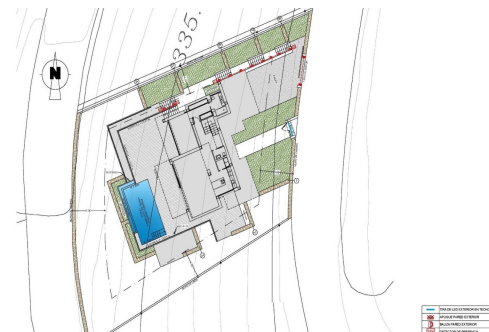

REF: [SP-57954](#)

Nowo zbudowane · Willa · Benitachell

3 SYPIALNIE

4 ŁAZIENKI

239M²

932M²

TAK

B

RYNEK PIERWOTNY LUKSUSOWA WILLA W CUMBRE DEL SOL Rynek Pierwotny Luksusowa willa ze spektakularnym widokiem na morze jest idealna do zamieszkania z rodziną lub spędzenia czasu z przyjaciółmi. Znajduje się na szczycie Puig de la Llorençà, w dzielnicy mieszkalnej Cumbre del Sol, dominującej nad dzielnicą mieszkalną i z niezrównanym widokiem na morze. Wyjątkowe i ekskluzywne miejsce w regionie północnego wybrzeża Costa Blanca. Jego nowoczesna architektura, oparta na prostych liniach, w połączeniu ze śródziemnomorskim stylem doskonale komponuje się z otoczeniem. Willa została w pełni zaprojektowana w celu zwiększenia funkcjonalności i komfortu, bez uszczerbku dla designu. Willa otoczona jest dużym ogrodem z rodzimymi roślinami i elementami. Cechą, która szczególnie się wyróżnia, są ściany z naturalnego kamienia. Willa posiada prywatny parking na najwyższym piętrze dla maksymalnie dwóch p...

key features

- Sypialnie: 3
- Łazienki: 4
- Powierzchnia: 239m²
- Działka: 932m²
- Ocena energetyczna: B

Szczegóły oferty

- Air Conditioning: Pre-Installed
- Beach: 500 Meters
- Double Bedrooms: 3
- Gated
- Location: Coastal
- Near Commercial Center
- Near Schools
- Number of Parking Spaces: 2
- Ogród
- Parking - Space
- Private Pool
- Storage / Trastero
- Terrace: 220 Msq.
- Under-Build / Basement
- Useable Build Space: 190 Msq.
- Views: Sea