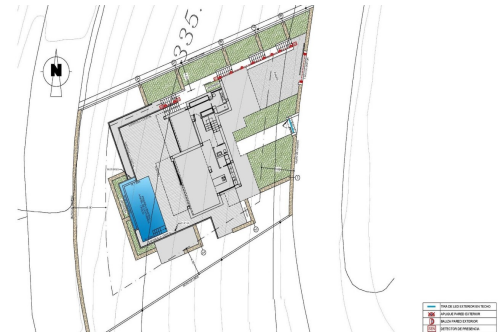

NYBYGD LUKSUSVILLA I CUMBRE DEL SOL ☐☐ Denne nybygde luksurvillaen med spektakulær havutsikt er ideell å bo i sammen med familien eller å nyte sammen med venner. Den ligger på toppen av Puig de la Llorençà, i boligområdet Cumbre del Sol, som dominerer boligområdet og har en uslåelig havutsikt. Et unikt og eksklusivt sted på den nordlige Costa Blanca-regionen. ☐☐ Den moderne arkitekturen, basert på rette linjer kombinert med middelhavsstil, passer perfekt inn i omgivelsene. Denne villaen er fullstendig designet for å forbedre funksjonalitet og komfort, uten å kutte ned på design. Villaen er omgitt av en stor hage med innfødte planter og elementer. Et trekk som skiller seg spesielt ut, er natursteinsmurene. ☐☐ Villaen har en privat parkeringsplass i øverste etasje med plass til opptil to biler, siden adkomsten til villaen ligger i samme etasje. ☐☐ Når vi kommer inn, finner vi to soverom med eget bad og terra...

Nøkkelegenskaper

- Soverom: 3
- Boareal: 239m²
- Energisertifikat: B
- Bad: 4
- Tomt: 932m²

Kjennetegn

- Air Conditioning: Pre-Installed
- Double Bedrooms: 3
- Hage
- Near Commercial Center
- Number of Parking Spaces: 2
- Private Pool
- Terrace: 220 Msq.
- Useable Build Space: 190 Msq.
- Beach: 500 Meters
- Gated
- Location: Coastal
- Near Schools
- Parking - Space
- Storage / Trastero
- Under-Build / Basement
- Views: Sea