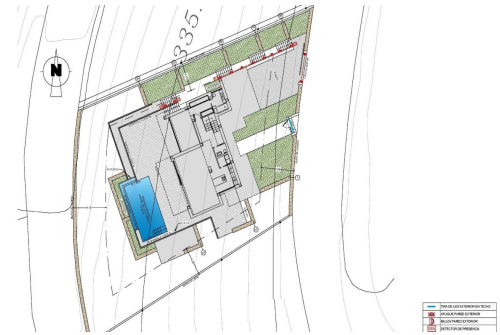

**NIEUW GEBOUWDE LUXE VILLA IN CUMBRE DEL SOL** Nieuwbouw luxe villa met spectaculair zeezicht is ideaal om in te wonen met het gezin of om van te genieten met vrienden. Het is gelegen op de top van Puig de la Llorençà, in de residentiële Cumbre del Sol die de woonwijk domineert en met een onovertroffen uitzicht op zee. Een unieke en exclusieve plek in het noorden van de Costa Blanca. De moderne architectuur, gebaseerd op rechte lijnen, gecombineerd met de mediterrane stijl past perfect in de omgeving. Deze villa is volledig ontworpen om de functionaliteit en het comfort te verbeteren, zonder ook maar een grammetje te bezuinigen op het design. De villa wordt omringd door een grote tuin met inheemse planten en elementen. Vooral de natuurstenen muren springen in het oog. De villa heeft een privéparkeerplaats op de bovenste verdieping voor maximaal twee voertuigen, aangezien de toegang tot de villa zich op dezelfde verdieping...

## Kenmerken

- Air Conditioning: Pre-Installed
- Double Bedrooms: 3
- Gated
- Near Commercial Center
- Number of Parking Spaces: 2
- Private Pool
- Terrace: 220 Msq.
- Useable Build Space: 190 Msq.
- Beach: 500 Meters
- Garden
- Location: Coastal
- Near Schools
- Parking - Space
- Storage / Trastero
- Under-Build / Basement
- Views: Sea