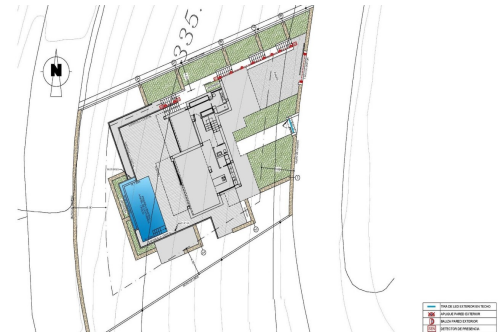

RÉF: SP-57954

Nouvelle construction · Villa · Benitachell

3 CHAMBRES

4 NBR. SDB

239M²

932M²

OUI

B

VILLA DE LUXE NEUVE A CUMBRE DEL SOL Cette villa de luxe nouvellement construite avec une vue spectaculaire sur la mer est idéale pour vivre en famille ou entre amis. Elle est située au sommet du Puig de la Llorençà, dans le quartier résidentiel Cumbre del Sol, dominant la zone résidentielle et offrant une vue imprenable sur la mer. Un endroit unique et exclusif dans la région du nord de la Costa Blanca. Son architecture moderne, basée sur des lignes droites, combinée au style méditerranéen, s'intègre parfaitement à son environnement. Cette villa a été entièrement conçue pour améliorer la fonctionnalité et le confort, sans pour autant renoncer au design. La villa est entourée d'un grand jardin avec des plantes et des éléments indigènes. Les murs en pierre naturelle sont particulièrement remarquables. La villa dispose d'un parking privé au dernier étage pouvant accueillir jusqu'à deux véhicules...

Principales caractéristiques

- Chambres: 3
- Construit: 239m²
- Énergie: B
- Nbr. Sdb: 4
- Terrain: 932m²

Les caractéristiques

- Air Conditioning: Pre-Installed
- Cour
- Gated
- Near Commercial Center
- Number of Parking Spaces: 2
- Private Pool
- Terrace: 220 Msq.
- Useable Build Space: 190 Msq.
- Beach: 500 Meters
- Double Bedrooms: 3
- Location: Coastal
- Near Schools
- Parking - Space
- Storage / Trastero
- Under-Build / Basement
- Views: Sea