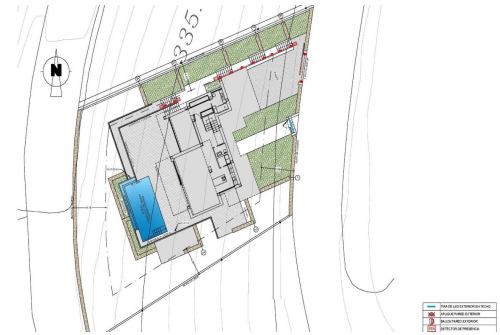

REF: SP-57954

Nueva construcción · Chalet · Benitachell

3 HABITACIONES

4 BAÑOS

239M²

932M²

SÍ

B

VILLA DE LUJO DE OBRA NUEVA EN CUMBRE DEL SOL ☐☐ Villa de lujo de obra nueva con espectaculares vistas al mar ideal para vivir en familia o disfrutar con amigos. Se encuentra en lo alto del Puig de la Llorençà, en el Residencial Cumbre del Sol dominando sobre la zona residencial y con unas inmejorables vistas al mar. Un lugar único y exclusivo en la Costa Blanca Norte. ☐☐ Su arquitectura moderna, basada en líneas rectas, combinada con el estilo mediterráneo combina a la perfección con su entorno. Esta villa ha sido completamente diseñada para potenciar la funcionalidad y el confort, sin escatimar un ápice en diseño. La villa está rodeada de un gran jardín con plantas y elementos autóctonos. Destacan los muros de piedra natural. ☐☐ La villa dispone de una zona de aparcamiento privado en la planta superior para un máximo de dos vehículos, ya que el acceso a la villa se encuentra en la misma planta. ☐☐ Una vez d...

Información clave

- Habitaciones: 3
- Construidos: 239m²
- Calificación energética: B
- Baños: 4
- Parcela: 932m²

Características

- Air Conditioning: Pre-Installed
- Double Bedrooms: 3
- Jardín
- Near Commercial Center
- Number of Parking Spaces: 2
- Private Pool
- Terrace: 220 Msq.
- Useable Build Space: 190 Msq.
- Beach: 500 Meters
- Gated
- Location: Coastal
- Near Schools
- Parking - Space
- Storage / Trastero
- Under-Build / Basement
- Views: Sea