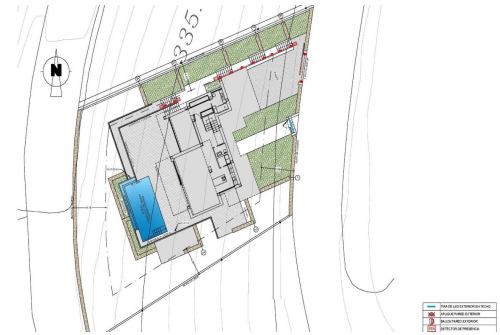

REF: SP-57954

New Build · Villa · Benitachell

3 SCHLAFZIMMER

4 BADEZIMMER

239M²

932M²

JA

B

NEU GEBaute LUXUSVILLA IN CUMBRE DEL SOL – Neubau Luxus-Villa mit spektakulärem Meerblick ist ideal, um mit der Familie zu leben oder mit Freunden zu genießen. Es befindet sich an der Spitze des Puig de la Llorençà, in der Residenz Cumbre del Sol dominiert über das Wohngebiet und mit einem unschlagbaren Meerblick. Ein einzigartiger und exklusiver Ort an der nördlichen Costa Blanca. – Die moderne, auf geraden Linien basierende Architektur, kombiniert mit dem mediterranen Stil, fügt sich perfekt in die Umgebung ein. Diese Villa wurde komplett auf Funktionalität und Komfort ausgelegt, ohne dabei Abstriche beim Design zu machen. Die Villa ist von einem großen Garten mit einheimischen Pflanzen und Elementen umgeben. Ein besonderes Merkmal sind die Natursteinmauern. – Die Villa verfügt über einen Privatparkplatz auf der obersten Etage für bis zu zwei Fahrzeuge, da sich der Zugang zur Villa auf derselben Etage befindet.&...

Hauptmerkmale

- Schlafzimmer: 3
- Gebaute Fläche: 239m²
- Energiebewertung: B
- Badezimmer: 4
- Grundstück: 932m²

Charakteristik

- Air Conditioning: Pre-Installed
- Double Bedrooms: 3
- Gated
- Near Commercial Center
- Number of Parking Spaces: 2
- Private Pool
- Terrace: 220 Msq.
- Useable Build Space: 190 Msq.
- Beach: 500 Meters
- Garden
- Location: Coastal
- Near Schools
- Parking - Space
- Storage / Trastero
- Under-Build / Basement
- Views: Sea