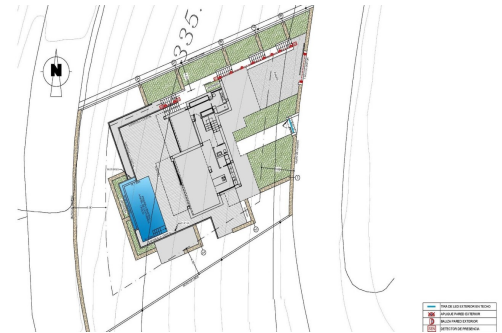

**NOVOSTAVBA LUXUSNÍ VILY V CUMBRE DEL SOL** Novostavba luxusní vily s nádherným výhledem na moře je ideální pro život s rodinou nebo pro zábavu s přáteli. Nachází se v horní části Puig de la Llorençà, v rezidenční čtvrti Cumbre del Sol s dominantou nad obytnou zónou a s bezkonkurenčním výhledem na moře. Jedinečné a exkluzivní místo v oblasti severního pobřeží Costa Blanca. Jeho moderní architektura založená na přímých liniích v kombinaci se středomořským stylem dokonale ladí s okolím. Tato vila byla kompletně navržena tak, aby zvýšila funkčnost a pohodlí, aniž by ubrala na designu. Vilu obklopuje velká zahrada s původními rostlinami a prvky. Zvláštním prvkem, který vyniká, jsou zdi z přírodního kamene. Vila má v horním patře soukromé parkoviště až pro dvě vozidla, protože přístup do vily se nachází na stejném patře. Jakmile v...

## Vlastnosti

- Air Conditioning: Pre-Installed
- Double Bedrooms: 3
- Gated
- Near Commercial Center
- Number of Parking Spaces: 2
- Private Pool
- Terrace: 220 Msq.
- Useable Build Space: 190 Msq.
- Beach: 500 Meters
- Garden
- Location: Coastal
- Near Schools
- Parking - Space
- Storage / Trastero
- Under-Build / Basement
- Views: Sea