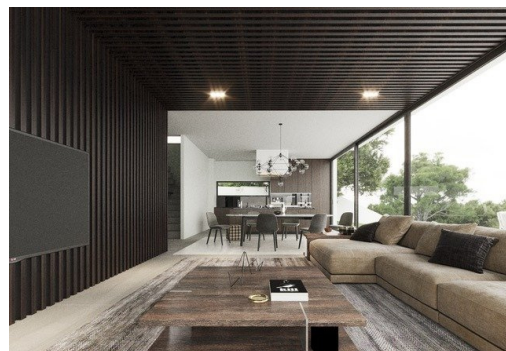

RÉF: SP-18470

Nouvelle construction · Villa · Altea

3 CHAMBRES

3 NBR. SDB

220M²

800M²

OUI

B