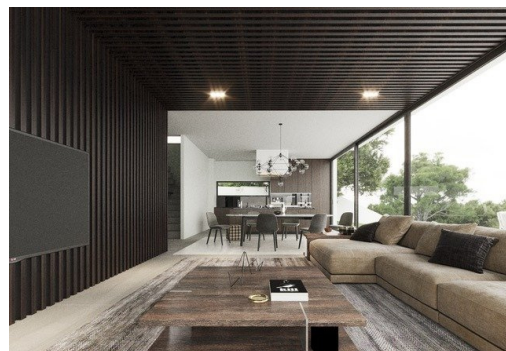

REF: SP-18470

Nueva construcción · Chalet · Altea

3 HABITACIONES

3 BAÑOS

220M²

800M²

SÍ

B

VILLA DE LUJO DE OBRA NUEVA EN ALTEA □□Villa de lujo de nueva construcción situada en Altea, la localidad más pintoresca de la Costa Blanca. Un auténtico tesoro del Mediterráneo que goza de una gran riqueza paisajística y de excelentes comunicaciones y servicios, con una amplia oferta de comercios, restaurantes, un campo de golf y un puerto deportivo.□□En Altea se encuentran algunas de las calas y playas más bellas de la provincia, un magnífico puerto deportivo y una amplia oferta de servicios, comercios y restaurantes que hacen de esta zona un lugar excepcional para vivir.□□La orientación de las estancias y la presencia de los grandes ventanales favorecen una convivencia permanente entre el interior y el exterior de la vivienda, permitiendo la fusión de los ambientes y formando parte de un único espacio visual.□La luz penetra a través de los grandes ventanales e invade cada rincón de la casa, dimensionada ...

Información clave

- Habitaciones: 3
- Construidos: 220m²
- Calificación energética: B
- Baños: 3
- Parcela: 800m²

Características

- Air Conditioning: Pre-Installed
- Double Bedrooms: 3
- Jardin
- Near Schools
- Parking - Space
- Solarium: Yes
- Useable Build Space: 175 Msq.
- Beach: 5000 Meters
- Gated
- Location: Coastal, Mountain
- Number of Parking Spaces: 2
- Private Pool
- Terrace: 40 Msq.