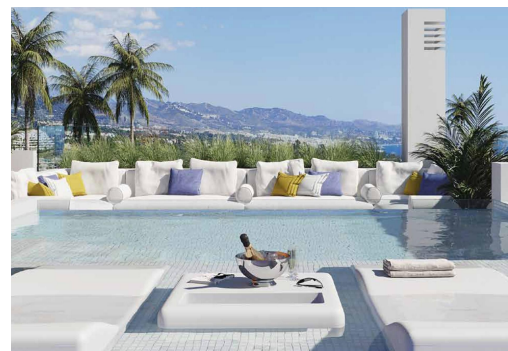

REF: SP-31686

Nowo zbudowane · Penthouse · Torrevieja

3 SYPIALNIE

2 ŁAZIENKI

74M²

0M²

TAK

B