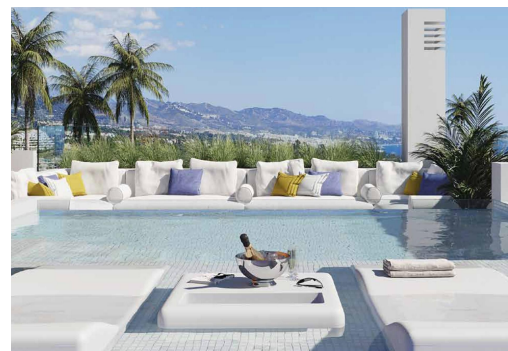

REF: SP-31686

Nueva construcción · Ático · Torrevieja

3 HABITACIONES

2 BAÑOS

74M²

0M²

SÍ

B