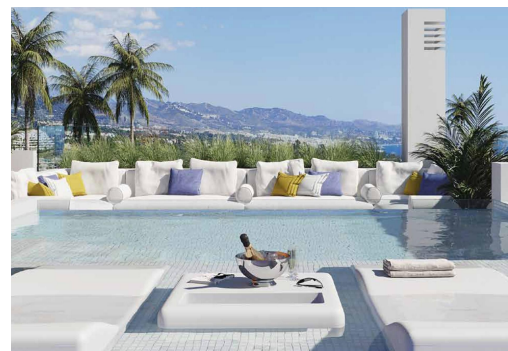

REF: SP-31686

New Build · Penthouse · Torrevieja

3 SCHLAFZIMMER

2 BADEZIMMER

74M²

0M²

JA

B