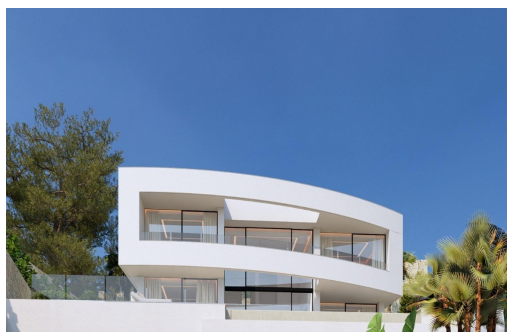

REF: SP-16493

Nueva construcción · Chalet · Calpe

4 HABITACIONES

4 BAÑOS

335M²

1.042M²

SÍ

B

Lujosa Villa con Vistas al Mar en Calpe - Elegancia Moderna con Impresionantes Vistas Ubicación privilegiada en Calpe, Alicante - Zona tranquila y establecida Esta lujosa villa está situada en Calpe, Alicante, en una zona tranquila y consolidada conocida por su encanto y su proximidad a algunas de las mejores atracciones de la zona. A sólo 5,4 km del centro de Calpe, esta villa ofrece un cómodo acceso al centro de la ciudad y a las impresionantes playas de Calpe, que cuentan con aguas cristalinas y arenas suaves. Conocida por su belleza paisajística, Calpe está rodeada de parques naturales y del emblemático Peñón de Ifach, un hito que añade un carácter único al paisaje. Puntos de interés cercanos: Centro de Calpe y Playas: A sólo 5,4 km, lo que permite un fácil acceso a las tiendas locales, restaurantes y playas. Aeropuerto de Alicante: 78 km, por lo que es conveniente para los viajes interna...