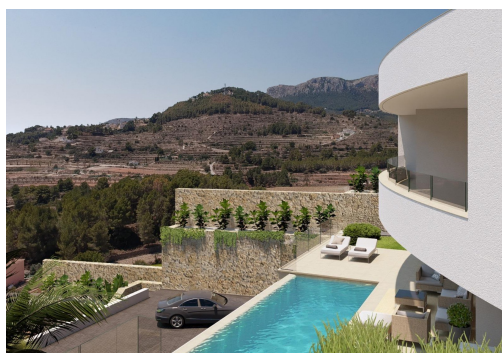

REF: SP-16493

Nueva construcción · Chalet · Calpe

4 HABITACIONES

4 BAÑOS

335M²

1.042M²

SÍ

B

Lujosa Villa con Vistas al Mar en Calpe - Elegancia Moderna con Impresionantes Vistas Ubicación privilegiada en Calpe, Alicante - Zona tranquila y establecida Esta lujosa villa está situada en Calpe, Alicante, en una zona tranquila y consolidada conocida por su encanto y su proximidad a algunas de las mejores atracciones de la zona. A sólo 5,4 km del centro de Calpe, esta villa ofrece un cómodo acceso al centro de la ciudad y a las impresionantes playas de Calpe, que cuentan con aguas cristalinas y arenas suaves. Conocida por su belleza paisajística, Calpe está rodeada de parques naturales y del emblemático Peñón de Ifach, un hito que añade un carácter único al paisaje. Puntos de interés cercanos: Centro de Calpe y Playas: A sólo 5,4 km, lo que permite un fácil acceso a las tiendas locales, restaurantes y playas. Aeropuerto de Alicante: 78 km, por lo que es conveniente para los viajes interna...

Información clave

- Habitaciones: 4
- Baños: 4
- Construidos: 335m²
- Parcela: 1.042m²
- Calificación energética: B

Características

- BBQ
- Beach: 4500 Meters
- Central Heating, Air Conditioning: Yes
- Double Bedrooms: 4
- Elevator/Lift
- Gated
- Jardin
- Location: Coastal
- Near Commercial Center
- Near Schools
- Number of Parking Spaces: 3
- Parking - Space - Garage - Double Garage
- Private Pool
- Storage / Trastero
- Terrace: 100 Msq.
- Toilet: 1