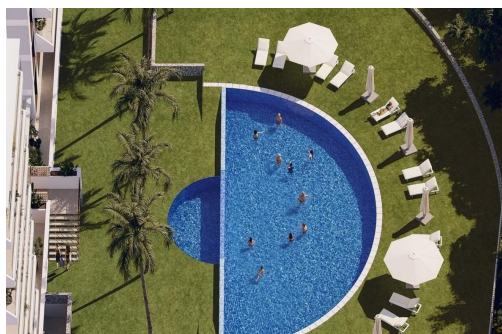

TORRE 1 TIPO D	
VESTIBULO	2,53
ESTAR-COMEDOR-COC	19,00
DORMITORIO 1	10,23
DORMITORIO 2	8,50
BANO 1	3,97
BANO 2	2,50
TERRAZA CLUB(100%)	8,95
TOTAL SUP. UTIL	55,61
SUP. CONSTR.	63,75
SUP. CONSTR. COMUNES	14,54
TOTAL SUP. CONSTR.	78,32

Apartamentos de nueva construcción modernos cerca de la playa y del puerto deportivo en Guardamar del Segura. Exclusiva promoción residencial en una ubicación privilegiada junto al mar. Descubra esta exclusiva promoción de nueva construcción en Guardamar del Segura, una de las localidades costeras más atractivas de la Costa Blanca. El proyecto consta de dos elegantes edificios con 31 viviendas cada uno, todas con 2 dormitorios y 2 baños (uno de ellos en suite), diseñadas en un estilo mediterráneo moderno que combina la arquitectura contemporánea con el entorno natural. Situado cerca de la Avenida del Puerto, el complejo residencial se encuentra a solo 1,6 km de la playa y a aproximadamente 2 km del puerto deportivo y del centro de la ciudad, ofreciendo el equilibrio perfecto entre tranquilidad, naturaleza y fácil acceso a todos los servicios esenciales. Viviendas elegantes diseñadas para el confort y la lu...

Información clave

- Habitaciones: 2
- Baños: 2
- Construidos: 63m²
- Calificación energética: B

Características

- Beach: 1600 Meters
- Double Bedrooms: 2
- Gated
- Jardin
- Near Bus Route
- Near Commercial Center
- Parking - Space
- Useable Build Space: 55 Msq.
- Communal Pool
- Elevator/Lift
- Gimnasio
- Location: Coastal, Urbanisation
- Near Childrens Parks
- Near Schools
- Terrace: 9 Msq.