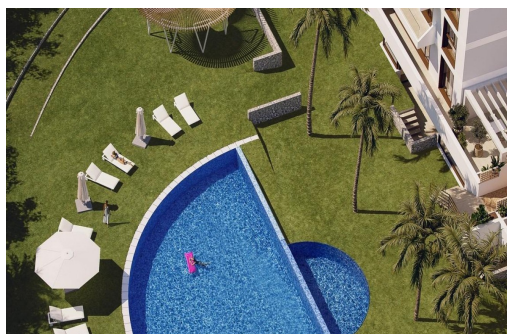

REF: RD-80104

Nueva construcción · Piso · Guardamar del Segura

2 HABITACIONES

2 BAÑOS

63M<sup>2</sup>

0M<sup>2</sup>

SÍ

B

Apartamentos de nueva construcción modernos cerca de la playa y del puerto deportivo en Guardamar del Segura. Exclusiva promoción residencial en una ubicación privilegiada junto al mar. Descubra esta exclusiva promoción de nueva construcción en Guardamar del Segura, una de las localidades costeras más atractivas de la Costa Blanca. El proyecto consta de dos elegantes edificios con 31 viviendas cada uno, todas con 2 dormitorios y 2 baños (uno de ellos en suite), diseñadas en un estilo mediterráneo moderno que combina la arquitectura contemporánea con el entorno natural. Situado cerca de la Avenida del Puerto, el complejo residencial se encuentra a solo 1,6 km de la playa y a aproximadamente 2 km del puerto deportivo y del centro de la ciudad, ofreciendo el equilibrio perfecto entre tranquilidad, naturaleza y fácil acceso a todos los servicios esenciales. Viviendas elegantes diseñadas para el confort y la lu...

## Características

- Beach: 1600 Meters
- Double Bedrooms: 2
- Gated
- Jardin
- Near Bus Route
- Near Commercial Center
- Parking - Space
- Useable Build Space: 55 Msq.
- Communal Pool
- Elevator/Lift
- Gimnasio
- Location: Coastal, Urbanisation
- Near Childrens Parks
- Near Schools
- Terrace: 9 Msq.