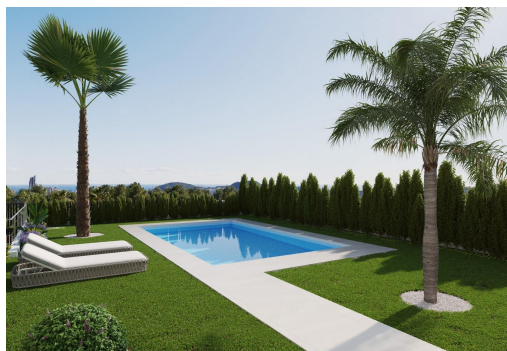

REF: RD-54583

Nueva construcción · Chalet · Finestrat

3 HABITACIONES

3 BAÑOS

155M²

491M²

SÍ

B