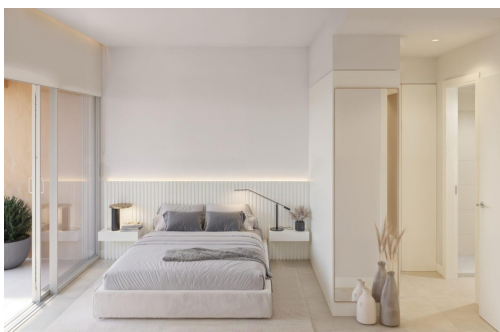

## Klíčové vlastnosti

- Ložnice: 2
- Postaveno: 65m<sup>2</sup>
- Energetické hodnocení: B
- Koupelny: 2
- Pozemek: 23m<sup>2</sup>