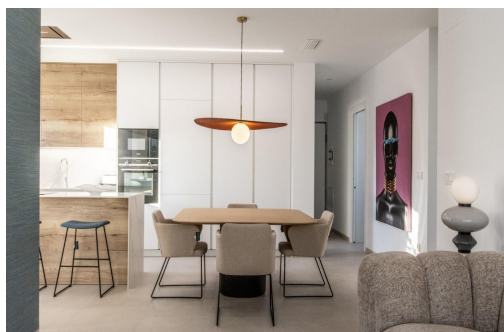

Apartamentos y villas de lujo de nueva construcción con vistas panorámicas al mar en Finestrat. Vida mediterránea exclusiva cerca de Benidorm. Descubra una excepcional promoción residencial de lujo que ofrece apartamentos, la mayoría con vistas al mar, y villas privadas en la prestigiosa zona de Finestrat, a pocos minutos de la animada ciudad de Benidorm y sus doradas playas. Enclavada entre las montañas y el mar Mediterráneo, esta privilegiada ubicación ofrece un entorno tranquilo con rápido acceso a restaurantes de calidad, tiendas de lujo, colegios internacionales, campos de golf y servicios de puerto deportivo. El aeropuerto de Alicante se encuentra a unos 55 km, mientras que las playas de arena de Benidorm y el encantador casco antiguo están a solo 3 km y 4 km, respectivamente. Arquitectura moderna y diseño de primera calidad. Diseñado para aquellos que buscan elegancia, comodidad moderna y un estilo de vida...