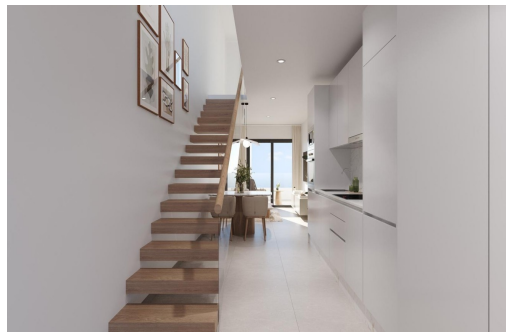

Nybyggede leiligheter i Torrevieja Bare 600 m fra Playa del Cura ☐☐Privilegert beliggenhet i hjertet av Torrevieja ☐Oppdag disse splitter nye leilighetene og penthouse-leilighetene i et av de mest ettertraktede områdene i Torrevieja, bare 600 m fra Playa del Cura og 300 m fra strandpromenaden. Dette livlige nabolaget ligger i sentrum av byen og tilbyr alle nødvendige tjenester i gangavstand, inkludert supermarkeder, butikker, restauranter, kafeer og offentlig transport. Torrevieja er en kjent kystby på Costa Blanca, kjent for sitt milde middelhavsklima, livlige atmosfære og livsstil ved havet hele året. ☐☐Moderne leiligheter med romslig planløsning ☐Dette eksklusive nye prosjektet består av bare 12 leiligheter og penthouse-leiligheter med 1 til 3 soverom, designet for å tilby komfort, funksjonalitet og moderne stil. Leilighetene på mellometasjene har store terrasser, mens penthouse-leilighetene har en ekstra privat so...