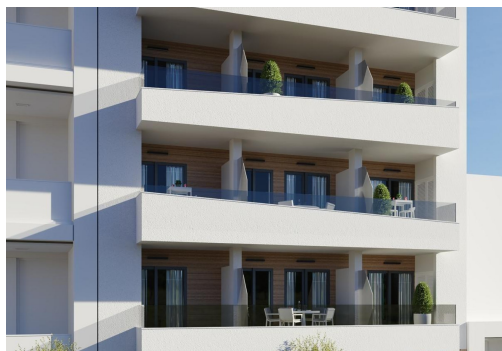

REF: RD-79816

Nybygg · Toppleilighet · Torrevieja

1 SOVEROM

1 BAD

74M²

0M²

JA

B

Nybyggede leiligheter i Torrevieja Bare 600 m fra Playa del Cura ☐☐Privilegert beliggenhet i hjertet av Torrevieja ☐Oppdag disse splitter nye leilighetene og penthouse-leilighetene i et av de mest ettertraktede områdene i Torrevieja, bare 600 m fra Playa del Cura og 300 m fra strandpromenaden. Dette livlige nabolaget ligger i sentrum av byen og tilbyr alle nødvendige tjenester i gangavstand, inkludert supermarkeder, butikker, restauranter, kafeer og offentlig transport. Torrevieja er en kjent kystby på Costa Blanca, kjent for sitt milde middelhavsklima, livlige atmosfære og livsstil ved havet hele året. ☐☐Moderne leiligheter med romslig planløsning ☐Dette eksklusive nye prosjektet består av bare 12 leiligheter og penthouse-leiligheter med 1 til 3 soverom, designet for å tilby komfort, funksjonalitet og moderne stil. Leilighetene på mellometasjene har store terrasser, mens penthouse-leilighetene har en ekstra privat so...