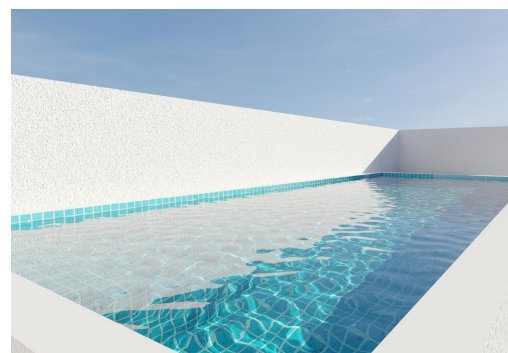

REF: RD-79816

Nieuwbouw · Penthouse · Torrevieja

1 SLAAPKAMERS

1 BADKAMERS

74M²

0M²

JA

B