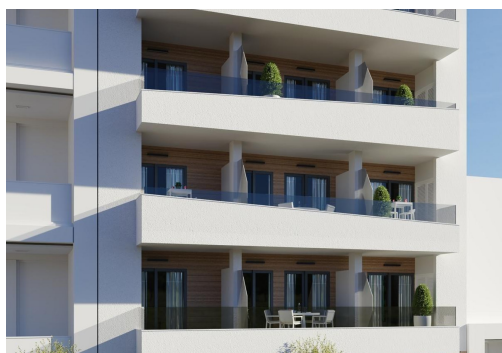

REF: RD-79816

Nieuwbouw · Penthouse · Torrevieja

1 SLAAPKAMERS

1 BADKAMERS

74M<sup>2</sup>

0M<sup>2</sup>

JA

B

Nieuwbouwappartementen in Torrevieja Op slechts 600 m van het strand Playa del Cura ☐☐ Uitstekende locatie in het hart van Torrevieja ☐ Ontdek deze gloednieuwe appartementen en penthouses in een van de meest gewilde wijken van Torrevieja, op slechts 600 m van het strand Playa del Cura en 300 m van de boulevard. Deze levendige wijk ligt in het centrum van de stad en biedt alle essentiële voorzieningen op loopafstand, waaronder supermarkten, winkels, restaurants, cafés en openbaar vervoer. Torrevieja is een bekende kuststad aan de Costa Blanca, beroemd om zijn milde mediterrane klimaat, levendige sfeer en levensstijl aan zee het hele jaar door. ☐☐ Moderne appartementen met ruime indeling ☐ Deze exclusieve nieuwe ontwikkeling bestaat uit slechts 12 appartementen en penthouses met 1 of 3 slaapkamers, ontworpen om comfort, functionaliteit en een eigentijdse stijl te bieden. De appartementen op de middelste verdiepingen hebben ruime t...