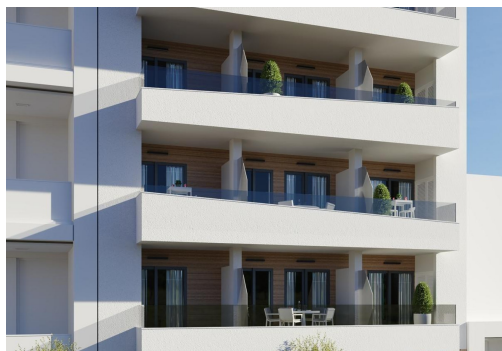

REF: RD-79816

Nueva construcción · Ático · Torrevieja

1 HABITACIONES

1 BAÑOS

74M²

0M²

SÍ

B

Apartamentos de nueva construcción en Torre Vieja A solo 600 m de la Playa del Cura ☐☐ Ubicación privilegiada en el corazón de Torre Vieja ☐ Descubra estos apartamentos y áticos a estrenar en una de las zonas más cotizadas de Torre Vieja, a solo 600 m de la Playa del Cura y a 300 m del paseo marítimo. Situado en el centro de la ciudad, este animado barrio ofrece todos los servicios esenciales a poca distancia, incluyendo supermercados, tiendas, restaurantes, cafeterías y transporte público. Torre Vieja es una conocida ciudad costera de la Costa Blanca, famosa por su clima mediterráneo templado, su animado ambiente y su estilo de vida junto al mar durante todo el año. ☐☐ Apartamentos modernos con distribuciones espaciosas ☐ Esta exclusiva promoción nueva consta de solo 12 apartamentos y áticos de 1 o 3 dormitorios, diseñados para ofrecer comodidad, funcionalidad y estilo contemporáneo. Los apartamentos de las plantas inte...