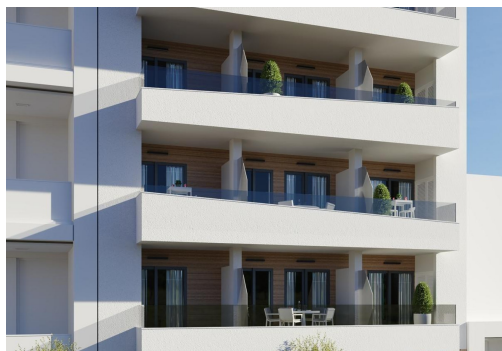

REF: RD-79816

Novostavba · Penthouse · Torrevieja

1 LOŽNICE

1 KOUPELNY

74M²

0M²

ANO

B

Klíčové vlastnosti

- Ložnice: 1
- Postaveno: 74m²

- Koupelny: 1
- Energetické hodnocení: B

Vlastnosti

- Air Conditioning: Pre-Installed
- Communal Pool
- Elevator/Lift
- Near Bus Route
- Near Schools
- Solarium: Yes
- Useable Build Space: 66 Msq.