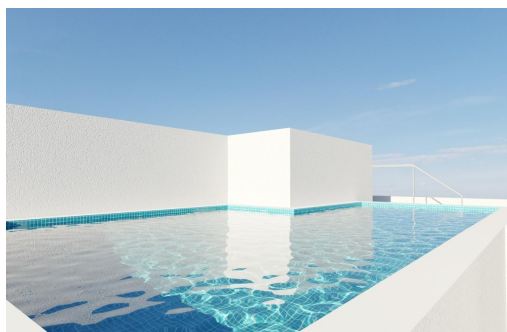

Nowe apartamenty w Torrevieja, zaledwie 400 m od Playa del Cura. Doskonała lokalizacja w samym sercu Torrevieja. Odkryj te zupełnie nowe apartamenty i penthouse'y w jednej z najbardziej poszukiwanych lokalizacji w Torrevieja, zaledwie 400 m od Playa del Cura i 150 m od nadmorskiej promenady. Ta tętniąca życiem dzielnica położona w centrum miasta oferuje wszystkie niezbędne usługi w odległości spaceru, w tym supermarkety, sklepy, restauracje, kawiarnie i transport publiczny. Torrevieja to znane nadmorskie miasto na Costa Blanca, słynące z łagodnego klimatu śródziemnomorskiego, żywej atmosfery i całorocznego stylu życia nad morzem. Nowoczesne apartamenty o przestronnym rozkładzie. Ta ekskluzywna nowa inwestycja składa się z zaledwie 12 apartamentów i penthouse'ów z 2 lub 3 sypialniami, zaprojektowanych z myślą o komforcie, funkcjonalności i nowoczesnym stylu. Apartamenty na środkowych piętrach maj...

## Szczegóły oferty

- Air Conditioning: Pre-Installed
- Beach: 400 Meters
- Communal Pool
- Double Bedrooms: 3
- Elevator/Lift
- Location: Coastal
- Near Bus Route
- Near Commercial Center
- Near Schools
- Parking - Space
- Solarium: Yes
- Terrace: 56 Msq.
- Useable Build Space: 132 Msq.