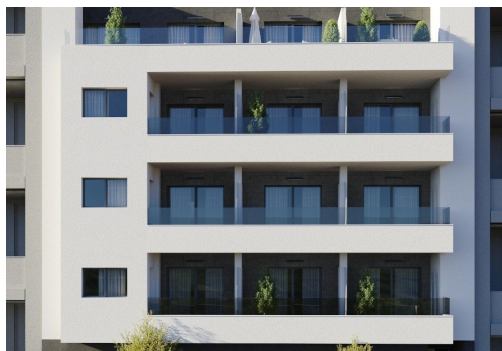

REF: RD-36886

Nowo zbudowane · Penthouse · Torrevieja

2 SYPIALNIE

2 ŁAZIENKI

103M²

0M²

TAK

B

Nowe apartamenty w Torrevieja, zaledwie 400 m od Playa del Cura. Doskonała lokalizacja w samym sercu Torrevieja. Odkryj te zupełnie nowe apartamenty i penthouse'y w jednej z najbardziej poszukiwanych lokalizacji w Torrevieja, zaledwie 400 m od Playa del Cura i 150 m od nadmorskiej promenady. Ta tętniąca życiem dzielnica położona w centrum miasta oferuje wszystkie niezbędne usługi w odległości spaceru, w tym supermarkety, sklepy, restauracje, kawiarnie i transport publiczny. Torrevieja to znane nadmorskie miasto na Costa Blanca, słynące z łagodnego klimatu śródziemnomorskiego, żywej atmosfery i całorocznego stylu życia nad morzem. Nowoczesne apartamenty o przestronnym rozkładzie. Ta ekskluzywna nowa inwestycja składa się z zaledwie 12 apartamentów i penthouse'ów z 2 lub 3 sypialniami, zaprojektowanych z myślą o komforcie, funkcjonalności i nowoczesnym stylu. Apartamenty na środkowych piętrach maj...

key features

- Sypialnie: 2
- Łazienki: 2
- Powierzchnia: 103m²
- Ocena energetyczna: B

Szczegóły oferty

- Air Conditioning: Pre-Installed
- Beach: 400 Meters
- Communal Pool
- Double Bedrooms: 2
- Elevator/Lift
- Location: Coastal
- Near Bus Route
- Near Commercial Center
- Near Schools
- Parking - Space
- Solarium: Yes
- Terrace: 34 Msq.
- Useable Build Space: 101 Msq.