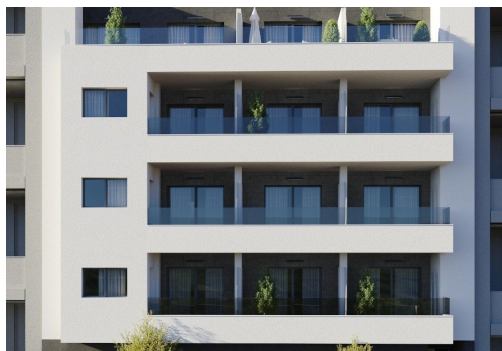

REF: RD-36886

Nybygg · Toppleilighet · Torrevieja

2 SOVEROM

2 BAD

103M²

0M²

JA

B

Nybyggede leiligheter i Torrevieja Bare 400 m fra Playa del Cura F rsteklasses beliggenhet i hjertet av Torrevieja Oppdag disse splitter nye leilighetene og penthouse-leilighetene i et av de mest ettertraktede omr dene i Torrevieja, bare 400 m fra Playa del Cura og bare 150 m fra strandpromenaden. Dette livlige nabolaget ligger i sentrum av byen og tilbyr alle n dvendige tjenester innen gangavstand, inkludert supermarkeder, butikker, restauranter, kafeer og offentlig transport. Torrevieja er en velkjent kystby p  Costa Blanca, kjent for sitt milde middelhavsklima, livlige atmosf ere og hel rsliv ved sj en. Moderne leiligheter med romslig planl sning Dette eksklusive nye prosjektet best r av bare 12 leiligheter og penthouse-leiligheter med 2 eller 3 soverom, designet for   tilby komfort, funksjonalitet og moderne stil. Leilighetene i mellomste etasje har store terrasser, mens penthouse-leilighetene har et ekstra ...